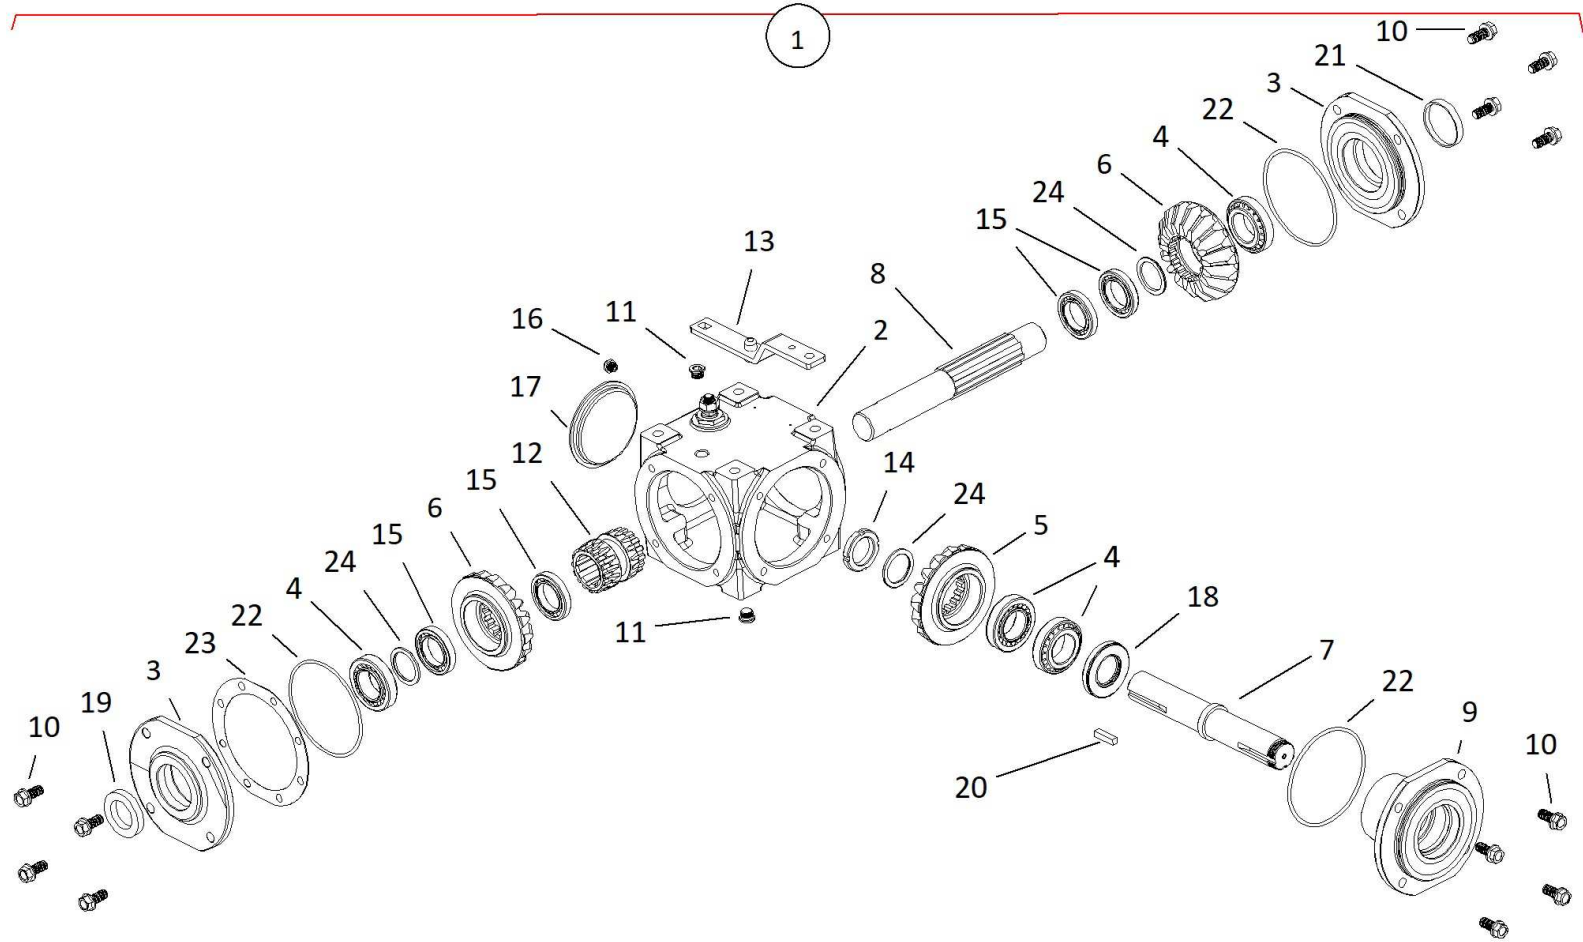

# REVERSIBLE GEARBOX (29322)